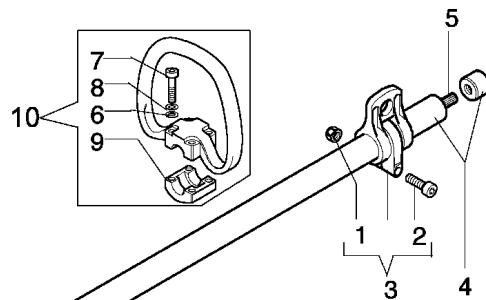

Illustration Getriebe

Coppia conica cpl. Ø28 1ª serie non più disponibile
 sostituita dalla nuova cpl. ref. 49 cod. 61042032B

 Ø28 cpl. bevel gear 1ª series is no more available
 replaced by new cpl. one ref.49 p.n. 61042032B

Illustration Getriebe

Bild Nr.	St.- Zahl	Teile Nr.	Beschreibung
1	2	3914003	Mutter
2	3	3801015	Schraube
3	1	4179194R	Schelle
4	1	4191192R	Rohr Ø28
5	1	4098116R	Flexibel welle
6	6	3918010	Scheibe
7	4	3801017R	Schraube
8	4	3819006	Scheibe
9	1	61040061	Kragen
10	1	61042039	Handgriff
11	1	61040050A	Hebel
12	1	61040057	Feder
13	1	61040052	Klinke
14	1	61040049	Gashebel
15	1	61040056	Feder
16	1	61040055	Schelle
17	1	3960061	Schraube
18	1	61040054	Blech
19	1	61040053	Blech
20	1	61040051	Kombischieber
21	3	3960067	Schraube
22	1	3801011	Schraube
23	1	61042021A	Handgriff
24	1	4138630A	Toranschluss
25	1	61040058	Gaskabel
26	1	61040059A	Kabel
27	1	61040133	Antriebskit Ø28
28	1	61042026	Schutz
29	1	61040074AR	Schraube
30	1	4100456R	Schutz
31	1	4179089R	Flansch
32	1	3025019	Ring
33	1	3024010R	Ring
34	1	3034008	Lager
35	1	3035230	Lager
36	1	3025009	Ring
37	1	4138311A	Ring
38	1	61040144R	Getriebe gehause
39	1	61040071R	Stopfen
40	1	3901016	Schraube
41	1	3034218	Lager
42	1	61040106A	Stift
43	1	3034012R	Lager
44	1	3025022	Ring
45	1	3050018R	Minutering
46	1	61040066	Distanzstück