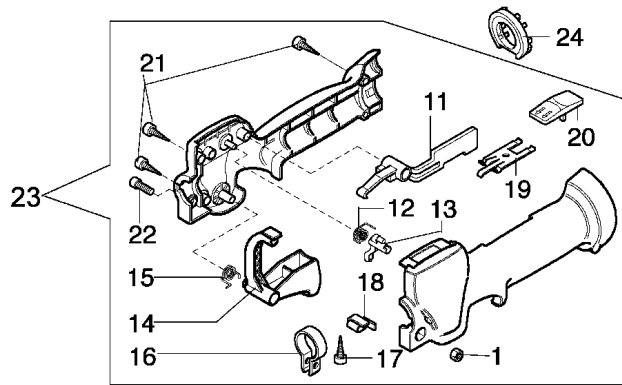

Illustration Getriebe

Coppia conica cpl. Ø28 1ª serie non più disponibile
 sostituita dalla nuova cpl. ref. 49 cod. 61042032B

 Ø28 cpl. bevel gear 1ª series is no more available
 replaced by new cpl. one ref.49 p.n. 61042032B

Illustration Getriebe

Bild Nr.	St.- Zahl	Teile Nr.	Beschreibung
1	2	3914003	Mutter
2	3	3801015	Schraube
3	1	4179194R	Schelle
4	1	4191192R	Rohr Ø28
5	1	4098116R	Flexibel welle
6	6	3918010	Scheibe
7	4	3801017R	Schraube
8	4	3819006	Scheibe
9	1	61040061	Kragen
10	1	61042039	Handgriff
11	1	61040050A	Hebel
12	1	61040057	Feder
13	1	61040052	Klinke
14	1	61040049	Gashebel
15	1	61040056	Feder
16	1	61040055	Schelle
17	1	3960061	Schraube
18	1	61040054	Blech
19	1	61040053	Blech
20	1	61040051	Kombischieber
21	3	3960067	Schraube
22	1	3801011	Schraube
23	1	61042021A	Handgriff
24	1	4138630A	Toranschluss
25	1	61040058	Gaskabel
26	1	61040059A	Kabel
27	1	61040133	Antriebskit Ø28
28	1	61042026	Schutz
29	1	61040074AR	Schraube
30	1	4100456R	Schutz
31	1	4179089R	Flansch
32	1	3025019	Ring
33	1	3024010R	Ring
34	1	3034008	Lager
35	1	3035230	Lager
36	1	3025009	Ring
37	1	4138311A	Ring
38	1	61040144R	Getriebe gehause
39	1	61040071R	Stopfen
40	1	3901016	Schraube
41	1	3034218	Lager
42	1	61040106A	Stift
43	1	3034012R	Lager
44	1	3025022	Ring
45	1	3050018R	Minutering
46	1	61040066	Distanzstück