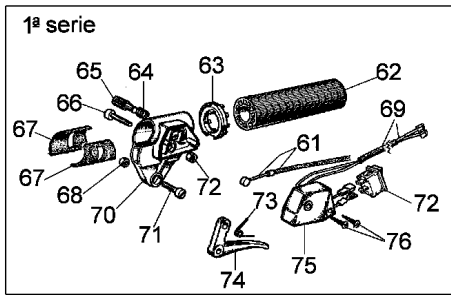

Illustration Getriebe

Coppia conica cpl. Ø28 1ª serie non più disponibile
 sostituita dalla nuova cpl. ref. 49 cod. 61042032B

 Ø28 cpl. bevel gear 1ª series is no more available
 replaced by new cpl. one ref.49 p.n. 61042032B

Illustration Getriebe

Bild Nr.	St.- Zahl	Teile Nr.	Beschreibung
1	2	3914003	Mutter
2	3	3801015	Schraube
3	1	4179194R	Schelle
4	1	4191192R	Rohr Ø28
5	1	4098116R	Flexibel welle
6	6	3918010	Scheibe
7	4	3801017R	Schraube
8	4	3819006	Scheibe
9	1	61040061	Kragen
10	1	61042039	Handgriff
11	1	61040050A	Hebel
12	1	61040057	Feder
13	1	61040052	Klinke
14	1	61040049	Gashebel
15	1	61040056	Feder
16	1	61040055	Schelle
17	1	3960061	Schraube
18	1	61040054	Blech
19	1	61040053	Blech
20	1	61040051	Kombischieber
21	3	3960067	Schraube
22	1	3801011	Schraube
23	1	61042021A	Handgriff
24	1	4138630A	Toranschluss
25	1	61040058	Gaskabel
26	1	61040059A	Kabel
27	1	61040133	Antriebskit Ø28
28	1	61042026	Schutz
29	1	61040074AR	Schraube
30	1	4100456R	Schutz
31	1	4179089R	Flansch
32	1	3025019	Ring
33	1	3024010R	Ring
34	1	3034008	Lager
35	1	3035230	Lager
36	1	3025009	Ring
37	1	4138311A	Ring
38	1	61040144R	Getriebe gehause
39	1	61040071R	Stopfen
40	1	3901016	Schraube
41	1	3034218	Lager
42	1	61040106A	Stift
43	1	3034012R	Lager
44	1	3025022	Ring
45	1	3050018R	Minutering
46	1	61040066	Distanzstück