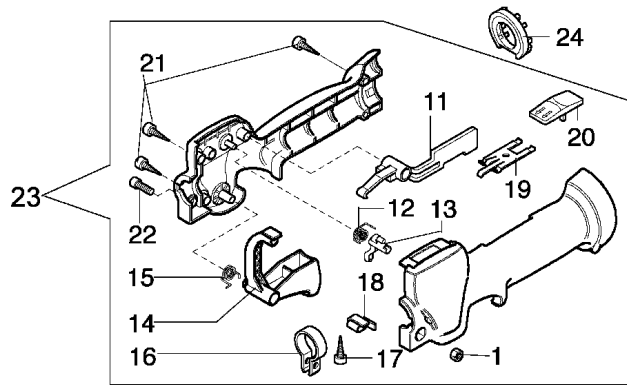

Illustration Getriebe

Coppia conica cpl. Ø28 1ª serie non più disponibile
 sostituita dalla nuova cpl. ref. 49 cod. 61042032B

 Ø28 cpl. bevel gear 1ª series is no more available
 replaced by new cpl. one ref.49 p.n. 61042032B

Illustration Getriebe

Bild Nr.	St.- Zahl	Teile Nr.	Beschreibung
1	2	3914003	Mutter
2	3	3801015	Schraube
3	1	4179194R	Schelle
4	1	4191192R	Rohr Ø28
5	1	4098116R	Flexibel welle
6	6	3918010	Scheibe
7	4	3801017R	Schraube
8	4	3819006	Scheibe
9	1	61040061	Kragen
10	1	61042039	Handgriff
11	1	61040050A	Hebel
12	1	61040057	Feder
13	1	61040052	Klinke
14	1	61040049	Gashebel
15	1	61040056	Feder
16	1	61040055	Schelle
17	1	3960061	Schraube
18	1	61040054	Blech
19	1	61040053	Blech
20	1	61040051	Kombischieber
21	3	3960067	Schraube
22	1	3801011	Schraube
23	1	61042021A	Handgriff
24	1	4138630A	Toranschluss
25	1	61040058	Gaskabel
26	1	61040059A	Kabel
27	1	61040133	Antriebskit Ø28
28	1	61042026	Schutz
29	1	61040074AR	Schraube
30	1	4100456R	Schutz
31	1	4179089R	Flansch
32	1	3025019	Ring
33	1	3024010R	Ring
34	1	3034008	Lager
35	1	3035230	Lager
36	1	3025009	Ring
37	1	4138311A	Ring
38	1	61040144R	Getriebe gehause
39	1	61040071R	Stopfen
40	1	3901016	Schraube
41	1	3034218	Lager
42	1	61040106A	Stift
43	1	3034012R	Lager
44	1	3025022	Ring
45	1	3050018R	Minutering
46	1	61040066	Distanzstück