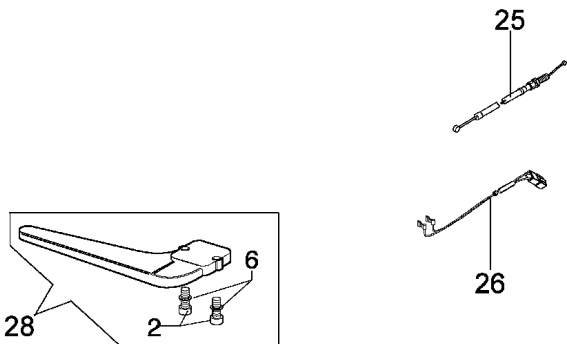

Illustration Getriebe

Coppia conica cpl. Ø28 1ª serie non più disponibile
 sostituita dalla nuova cpl. ref. 49 cod. 61042032B

 Ø28 cpl. bevel gear 1ª series is no more available
 replaced by new cpl. one ref.49 p.n. 61042032B

Illustration Getriebe

Bild Nr.	St.- Zahl	Teile Nr.	Beschreibung
1	2	3914003	Mutter
2	3	3801015	Schraube
3	1	4179194R	Schelle
4	1	4191192R	Rohr Ø28
5	1	4098116R	Flexibel welle
6	6	3918010	Scheibe
7	4	3801017R	Schraube
8	4	3819006	Scheibe
9	1	61040061	Kragen
10	1	61042039	Handgriff
11	1	61040050A	Hebel
12	1	61040057	Feder
13	1	61040052	Klinke
14	1	61040049	Gashebel
15	1	61040056	Feder
16	1	61040055	Schelle
17	1	3960061	Schraube
18	1	61040054	Blech
19	1	61040053	Blech
20	1	61040051	Kombischieber
21	3	3960067	Schraube
22	1	3801011	Schraube
23	1	61042021A	Handgriff
24	1	4138630A	Toranschluss
25	1	61040058	Gaskabel
26	1	61040059A	Kabel
27	1	61040133	Antriebskit Ø28
28	1	61042026	Schutz
29	1	61040074AR	Schraube
30	1	4100456R	Schutz
31	1	4179089R	Flansch
32	1	3025019	Ring
33	1	3024010R	Ring
34	1	3034008	Lager
35	1	3035230	Lager
36	1	3025009	Ring
37	1	4138311A	Ring
38	1	61040144R	Getriebe gehause
39	1	61040071R	Stopfen
40	1	3901016	Schraube
41	1	3034218	Lager
42	1	61040106A	Stift
43	1	3034012R	Lager
44	1	3025022	Ring
45	1	3050018R	Minutering
46	1	61040066	Distanzstück