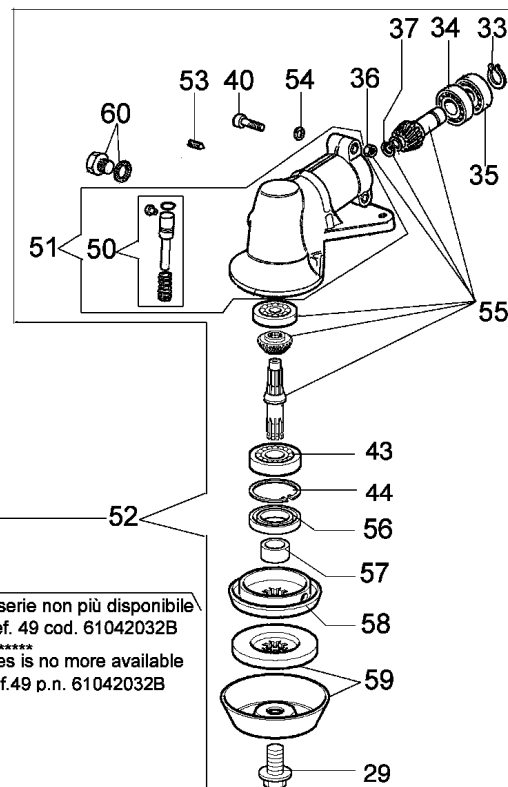

Illustration Getriebe

Coppia conica cpl. Ø28 1ª serie non più disponibile
sostituita dalla nuova cpl. ref. 49 cod. 61042032B
*****
Ø28 cpl. bevel gear 1ª series is no more available
replaced by new cpl. one ref.49 p.n. 61042032B

Illustration   Getriebe

Bild Nr.	St.- Zahl	Teile Nr.	Beschreibung
47	1	61040145R	Deckel
48	1	3901008	Schraube
49	1	61042032BR	Kegelradantrieb Ø28
50	1	4174338A	Stift
51	1	4138695	Getriebe gehause
52	1	61042032BR	Kegelradantrieb Ø28
53	1	3805010	Schraube
54	1	3918006	Scheibe
55	1	4191233	Kegelradantrieb
56	1	3050023R	Kobelnring
57	1	4138668	Distanzstück
58	1	4191247	Deckel
59	1	4191204	Flansch
60	1	4138428	Stopfen
61	1	4191083	Gaskabel
62	1	4179094A	Griff
63	1	4138630A	Toranschluss
64	1	4100098BR	Feder
65	1	4100099A	Schalter
66	1	3908031	Schraube
67	2	4160042	Ziegel
68	2	3914003	Mutter
69	1	4191084	Kabel
70	1	4100257C	Kettespannschraube
71	1	3908013	Schraube
72	1	2317021R	Schalter
73	1	4098151	Feder
74	1	4098148A	Gashebel
75	1	4100436A	Deckel
76	2	3960020	Schraube