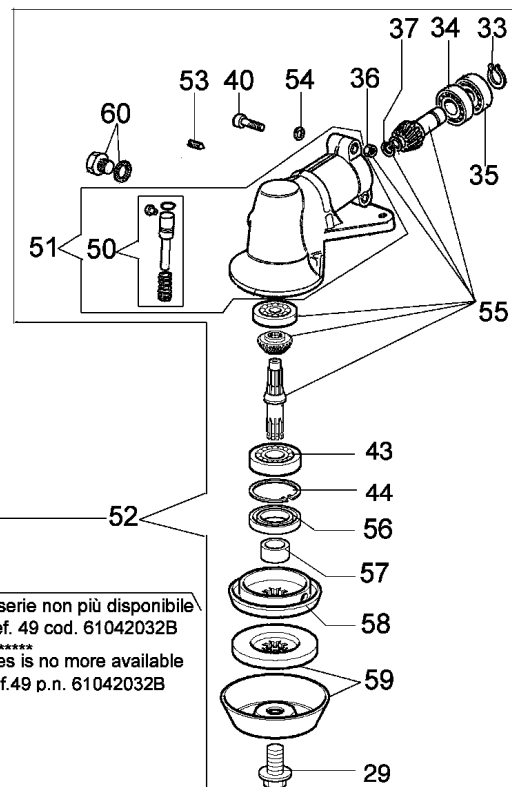

Illustration Getriebe

Coppia conica cpl. Ø28 1ª serie non più disponibile
 sostituita dalla nuova cpl. ref. 49 cod. 61042032B

 Ø28 cpl. bevel gear 1ª series is no more available
 replaced by new cpl. one ref.49 p.n. 61042032B

Illustration Getriebe

Bild Nr.	St.- Zahl	Teile Nr.	Beschreibung
1	2	3914003	Mutter
2	3	3801015	Schraube
3	1	4179194R	Schelle
4	1	4191192R	Rohr Ø28
5	1	4098116R	Flexibel welle
6	6	3918010	Scheibe
7	4	3801017R	Schraube
8	4	3819006	Scheibe
9	1	61040061	Kragen
10	1	61042039	Handgriff
11	1	61040050A	Hebel
12	1	61040057	Feder
13	1	61040052	Klinke
14	1	61040049	Gashebel
15	1	61040056	Feder
16	1	61040055	Schelle
17	1	3960061	Schraube
18	1	61040054	Blech
19	1	61040053	Blech
20	1	61040051	Kombischieber
21	3	3960067	Schraube
22	1	3801011	Schraube
23	1	61042021A	Handgriff
24	1	4138630A	Toranschluss
25	1	61040058	Gaskabel
26	1	61040059A	Kabel
27	1	61040133	Antriebskit Ø28
28	1	61042026	Schutz
29	1	61040074AR	Schraube
30	1	4100456R	Schutz
31	1	4179089R	Flansch
32	1	3025019	Ring
33	1	3024010R	Ring
34	1	3034008	Lager
35	1	3035230	Lager
36	1	3025009	Ring
37	1	4138311A	Ring
38	1	61040144R	Getriebe gehause
39	1	61040071R	Stopfen
40	1	3901016	Schraube
41	1	3034218	Lager
42	1	61040106A	Stift
43	1	3034012R	Lager
44	1	3025022	Ring
45	1	3050018R	Minutering
46	1	61040066	Distanzstück