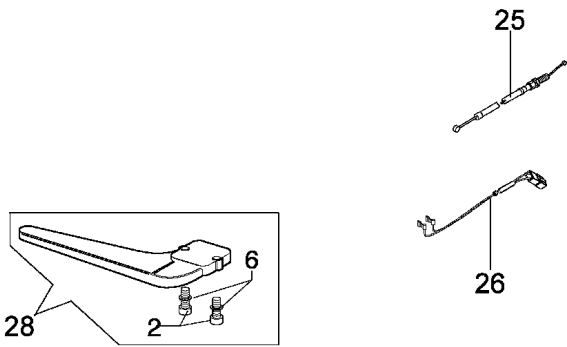

Illustration Getriebe

Coppia conica cpl. Ø28 1ª serie non più disponibile
 sostituita dalla nuova cpl. ref. 49 cod. 61042032B

 Ø28 cpl. bevel gear 1ª series is no more available
 replaced by new cpl. one ref.49 p.n. 61042032B

Illustration Getriebe

Bild Nr.	St.- Zahl	Teile Nr.	Beschreibung
1	2	3914003	Mutter
2	3	3801015	Schraube
3	1	4179194R	Schelle
4	1	4191192R	Rohr Ø28
5	1	4098116R	Flexibel welle
6	6	3918010	Scheibe
7	4	3801017R	Schraube
8	4	3819006	Scheibe
9	1	61040061	Kragen
10	1	61042039	Handgriff
11	1	61040050A	Hebel
12	1	61040057	Feder
13	1	61040052	Klinke
14	1	61040049	Gashebel
15	1	61040056	Feder
16	1	61040055	Schelle
17	1	3960061	Schraube
18	1	61040054	Blech
19	1	61040053	Blech
20	1	61040051	Kombischieber
21	3	3960067	Schraube
22	1	3801011	Schraube
23	1	61042021A	Handgriff
24	1	4138630A	Toranschluss
25	1	61040058	Gaskabel
26	1	61040059A	Kabel
27	1	61040133	Antriebskit Ø28
28	1	61042026	Schutz
29	1	61040074AR	Schraube
30	1	4100456R	Schutz
31	1	4179089R	Flansch
32	1	3025019	Ring
33	1	3024010R	Ring
34	1	3034008	Lager
35	1	3035230	Lager
36	1	3025009	Ring
37	1	4138311A	Ring
38	1	61040144R	Getriebe gehause
39	1	61040071R	Stopfen
40	1	3901016	Schraube
41	1	3034218	Lager
42	1	61040106A	Stift
43	1	3034012R	Lager
44	1	3025022	Ring
45	1	3050018R	Minutering
46	1	61040066	Distanzstück